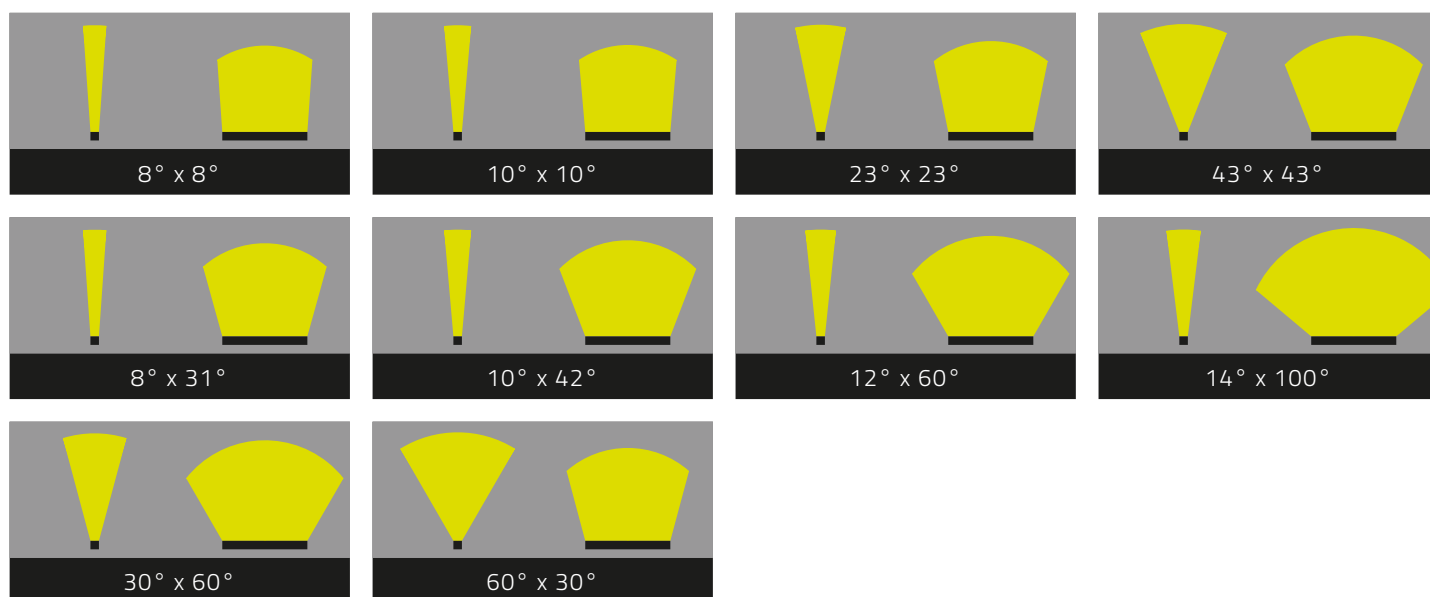

Elektrische Daten

Zulassungen

CE, ETL, FCC

Entworfen und entwickelt in Bayern.
Gefertigt in Deutschland.

Integrierte Schnittstelle(n) / Steuerung: 0-10 V, DMX

Konstantspannung 36 V

Leistungsaufnahme

324 mm | 12.76 in → 5 W
477 mm | 18.78 in → 7 W
629 mm | 24.77 in → 10 W
782 mm | 30.79 in → 12 W
934 mm | 36.78 in → 15 W
1087 mm | 42.80 in → 17 W
1239 mm | 48.78 in → 20 W

Schutzklasse III

Externes Betriebsgerät, z.B. DALI, DMX

Konstantstrom 208 mA

Leistungsaufnahme

324 mm | 12.76 in → 6 W | 29 VDC
477 mm | 18.78 in → 8 W | 40 VDC
629 mm | 24.77 in → 11 W | 51 VDC
782 mm | 30.79 in → 13 W | 62 VDC
934 mm | 36.78 in → 15 W | 73 VDC
1087 mm | 42.80 in → 17 W | 83 VDC
1239 mm | 48.78 in → 20 W | 94 VDC

Schutzklasse II

LED-Klasse Klasse 2 LED-Produkt

Abstrahlwinkel