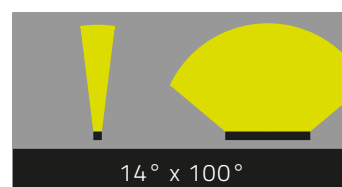

linea xs hp *Farbdynamisch*

Entworfen und entwickelt in Bayern.
Gefertigt in Deutschland.

Umgebungstemperatur (Lager) -40 °C bis 80 °C | -40 °F bis 176 °F

Umgebungstemperatur (Startvorgang) -25 °C bis 40 °C | -13 °F bis 104 °F

Lebensdauer [L70] @ 25 °C 65.000 XXX

Lebensdauer [L70] @ 40 °C 40.000 XXX

IK-Stoßfestigkeitsgrad IK08

Elektrische Daten

Integrierte Schnittstelle(n) / Steuerung: DMX

Konstantspannung 36 V

Leistungsaufnahme

324 mm | 12.76 in → 14 W

477 mm | 18.78 in → 21 W

629 mm | 24.77 in → 28 W

782 mm | 30.79 in → 35 W

934 mm | 36.78 in → 42 W

1087 mm | 42.80 in → 49 W

1239 mm | 48.78 in → 56 W

Schutzklasse II

LED-Klasse Klasse 2 LED-Produkt

Zulassungen CE, ETL, FCC

Abstrahlwinkel