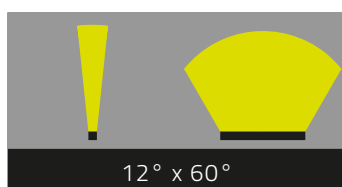

linea xs hp *Farbdynamisch*

Entworfen und entwickelt in Bayern.
Gefertigt in Deutschland.

Umgebungstemperatur (Lager) -40 °C bis 80 °C | -40 °F bis 176 °F

Umgebungstemperatur (Startvorgang) -25 °C bis 40 °C | -13 °F bis 104 °F

Lebensdauer [L70] @ 25 °C 65.000 XXX

Lebensdauer [L70] @ 40 °C 40.000 XXX

IK-Stoßfestigkeitsgrad IK08

Elektrische Daten

Integrierte Schnittstelle(n) / Steuerung: DMX

Konstantspannung 36 V

Leistungsaufnahme

324 mm | 12.76 in → 14 W

477 mm | 18.78 in → 21 W

629 mm | 24.77 in → 28 W

782 mm | 30.79 in → 35 W

934 mm | 36.78 in → 42 W

1087 mm | 42.80 in → 49 W

1239 mm | 48.78 in → 56 W

Schutzklasse II

LED-Klasse Klasse 2 LED-Produkt

Zulassungen CE, ETL, FCC

Abstrahlwinkel