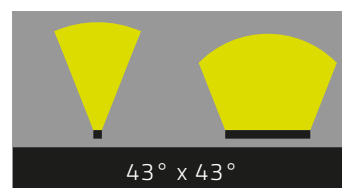

linea xs hp *Farbdynamisch*

Entworfen und entwickelt in Bayern.
Gefertigt in Deutschland.

Umgebungstemperatur (Lager) -40 °C bis 80 °C | -40 °F bis 176 °F

Umgebungstemperatur (Startvorgang) -25 °C bis 40 °C | -13 °F bis 104 °F

Lebensdauer [L70] @ 25 °C 65.000 XXX

Lebensdauer [L70] @ 40 °C 40.000 XXX

IK-Stoßfestigkeitsgrad IK08

Elektrische Daten

Integrierte Schnittstelle(n) / Steuerung: DMX

Konstantspannung 36 V

Leistungsaufnahme

324 mm | 12.76 in → 14 W

477 mm | 18.78 in → 21 W

629 mm | 24.77 in → 28 W

782 mm | 30.79 in → 35 W

934 mm | 36.78 in → 42 W

1087 mm | 42.80 in → 49 W

1239 mm | 48.78 in → 56 W

Schutzklasse II

LED-Klasse Klasse 2 LED-Produkt

Zulassungen CE, ETL, FCC

Abstrahlwinkel