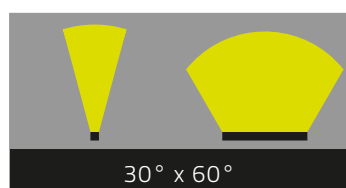

linea xs hp *Farbdynamisch*

Entworfen und entwickelt in Bayern.
Gefertigt in Deutschland.

Umgebungstemperatur (Lager) -40 °C bis 80 °C | -40 °F bis 176 °F

Umgebungstemperatur (Startvorgang) -25 °C bis 40 °C | -13 °F bis 104 °F

Lebensdauer [L70] @ 25 °C 65.000 XXX

Lebensdauer [L70] @ 40 °C 40.000 XXX

IK-Stoßfestigkeitsgrad IK08

Elektrische Daten

Integrierte Schnittstelle(n) / Steuerung: DMX

Konstantspannung 36 V

Leistungsaufnahme

324 mm | 12.76 in → 14 W

477 mm | 18.78 in → 21 W

629 mm | 24.77 in → 28 W

782 mm | 30.79 in → 35 W

934 mm | 36.78 in → 42 W

1087 mm | 42.80 in → 49 W

1239 mm | 48.78 in → 56 W

Schutzklasse II

LED-Klasse Klasse 2 LED-Produkt

Zulassungen CE, ETL, FCC

Abstrahlwinkel