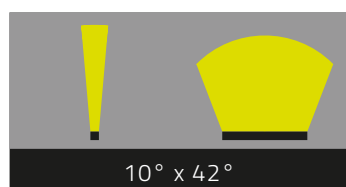

linea xs hp *Farbdynamisch*

Entworfen und entwickelt in Bayern.
Gefertigt in Deutschland.

Umgebungstemperatur (Lager) -40 °C bis 80 °C | -40 °F bis 176 °F

Umgebungstemperatur (Startvorgang) -25 °C bis 40 °C | -13 °F bis 104 °F

Lebensdauer [L70] @ 25 °C 65.000 XXX

Lebensdauer [L70] @ 40 °C 40.000 XXX

IK-Stoßfestigkeitsgrad IK08

Elektrische Daten

Integrierte Schnittstelle(n) / Steuerung: DMX

Konstantspannung 36 V

Leistungsaufnahme

324 mm | 12.76 in → 14 W

477 mm | 18.78 in → 21 W

629 mm | 24.77 in → 28 W

782 mm | 30.79 in → 35 W

934 mm | 36.78 in → 42 W

1087 mm | 42.80 in → 49 W

1239 mm | 48.78 in → 56 W

Schutzklasse II

LED-Klasse Klasse 2 LED-Produkt

Zulassungen CE, ETL, FCC

Abstrahlwinkel